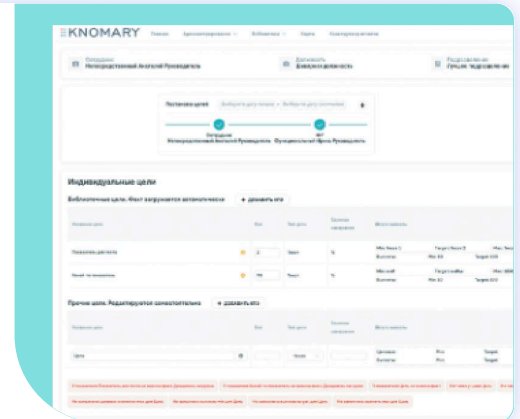

Кномару TMS

- Адаптация и обучение**
- Оценка персонала**
- Управление корпоративными компетенциями**
- Карьерное развитие**

- Кросс-платформенное web и мобильное приложение для IOS/Android для обучения в любое время в любом месте
- Мультидоменная архитектура с расширенной ролевой моделью
- Применение no-code конструкторов для настройки системы без необходимости доработок
- Сочетание широкой функциональности и высокого уровня пользовательского опыта

Кномару Целеполагание

- Составления карт и матриц целей**
- Оценка прогресса и анализ отчетности**
- Согласование выполнения целей**
- Расчет премий**

- Лучший в классе визуальный интерактивный конструктор отчетов BI-уровня
- Полноценная замена модуля «Целеполагания» в SAP SF